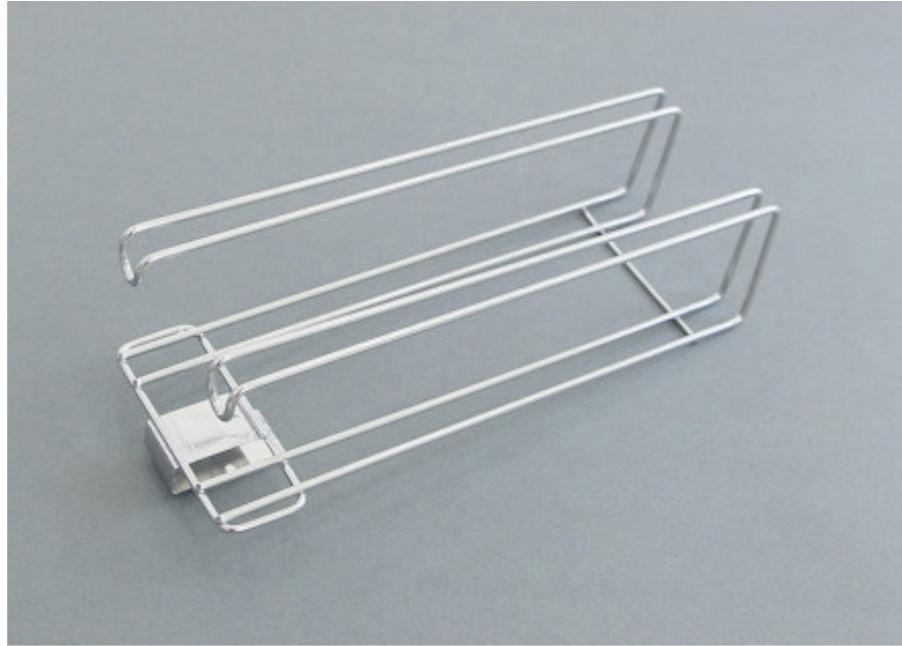

KỆ ĐA NĂNG 2P

Màu Sắc	Màu bạc
Chất Liệu	Inox
Kích Thước	27 * 11 * 10 * 1.7 cm

Sản phẩm đã qua gia công xử lý xi mạ bề mặt

59.800vnd

KỆ TREO KHĂN

Màu Sắc	Màu bạc
Chất Liệu	Inox, nhựa PP
Kích Thước	30 * 15 * 15 cm

Sản phẩm đã qua gia công xử lý xi mạ bề mặt

50.600vnd