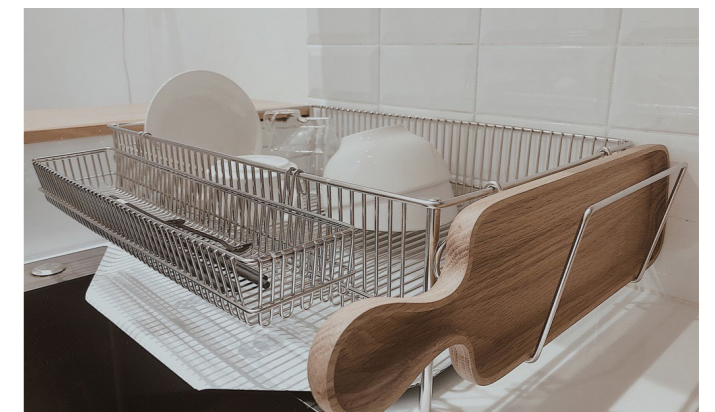

KỆ ĐUNG CHÉN BÁT 1 TẦNG CÓ KHAY THOÁT NƯỚC

Màu Sắc	Màu bạc
Chất Liệu	Inox
Kích Thước	34 * 24.5 * 10 cm

Sản phẩm đã qua gia công xử lý xi mạ bề mặt

552.000vnd