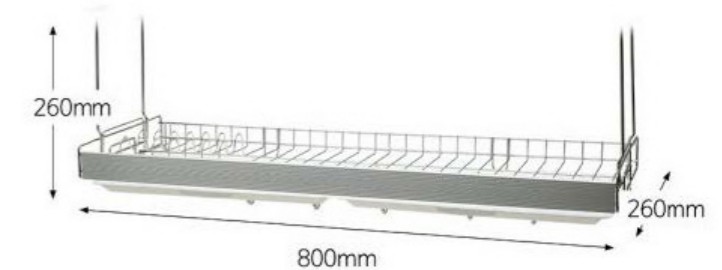

KỆ ĐỰNG CHÉN BÁT 2 TẦNG CÓ KHAY THOÁT NƯỚC

Màu Sắc	Màu bạc
Chất Liệu	Inox
Kích Thước	42.5 * 30.5 * 45 cm

Sản phẩm đã qua gia công xử lý xi mạ bề mặt

966.000vnd

KỆ ĐỰNG CHÉN BÁT 800

Màu Sắc	Màu bạc
Chất Liệu	Inox
Kích Thước	80 * 26 * 26 cm

Sản phẩm đã qua gia công xử lý xi mạ bề mặt

257.600vnd