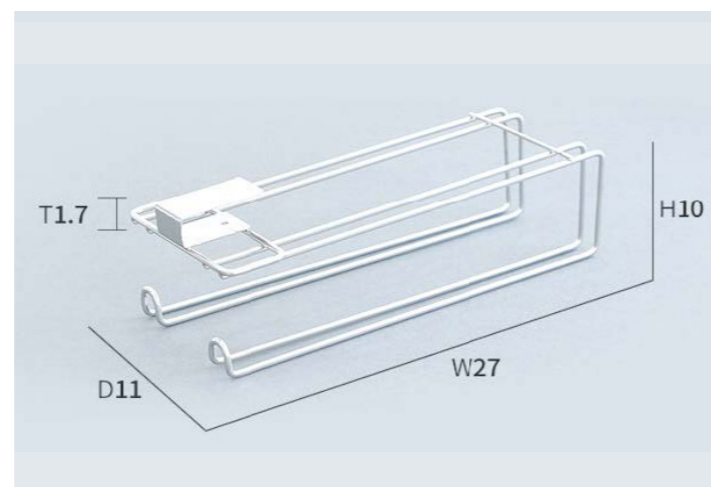

Sản phẩm đã qua gia công xử lý xi mạ bề mặt

32.200vnd

KỆ ĐA NĂNG 2P

Màu Sắc	Màu bạc
Chất Liệu	Inox
Kích Thước	27 * 11 * 10 * 1.7 cm

Sản phẩm đã qua gia công xử lý xi mạ bề mặt

59.800vnd

KỆ TREO KHĂN

Màu Sắc	Màu bạc
Chất Liệu	Inox, nhựa PP
Kích Thước	30 * 15 * 15 cm