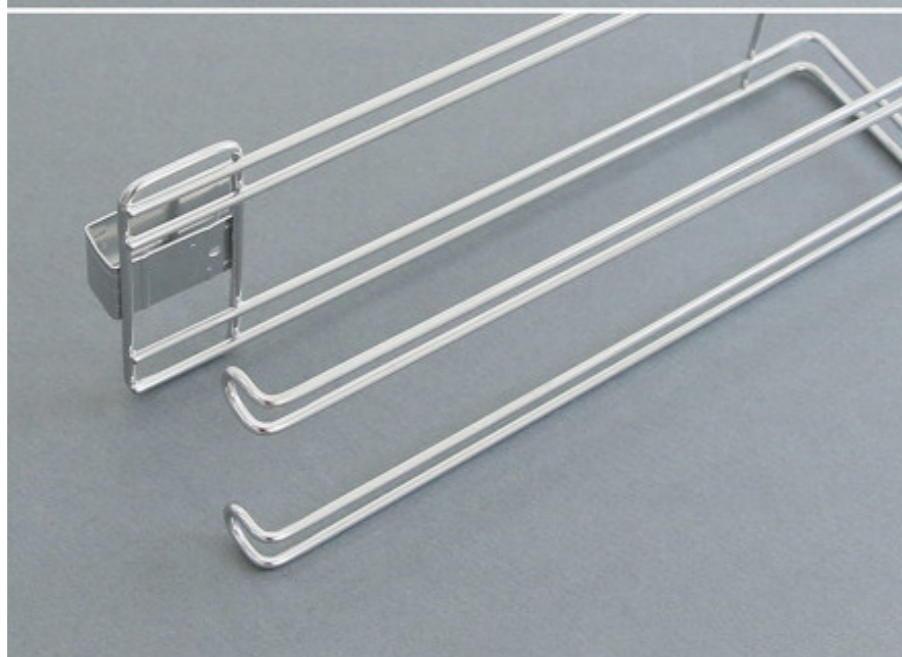

KỆ ĐA NĂNG 2P

Màu Sắc	Màu bạc
Chất Liệu	Inox
Kích Thước	27 * 11 * 10 * 1.7 cm

Sản phẩm đã qua gia công xử lý xi mạ bề mặt

59.800vnd

KỆ TREO KHĂN

Màu Sắc	Màu bạc
Chất Liệu	Inox, nhựa PP
Kích Thước	30 * 15 * 15 cm

Sản phẩm đã qua gia công xử lý xi mạ bề mặt

50.600vnd