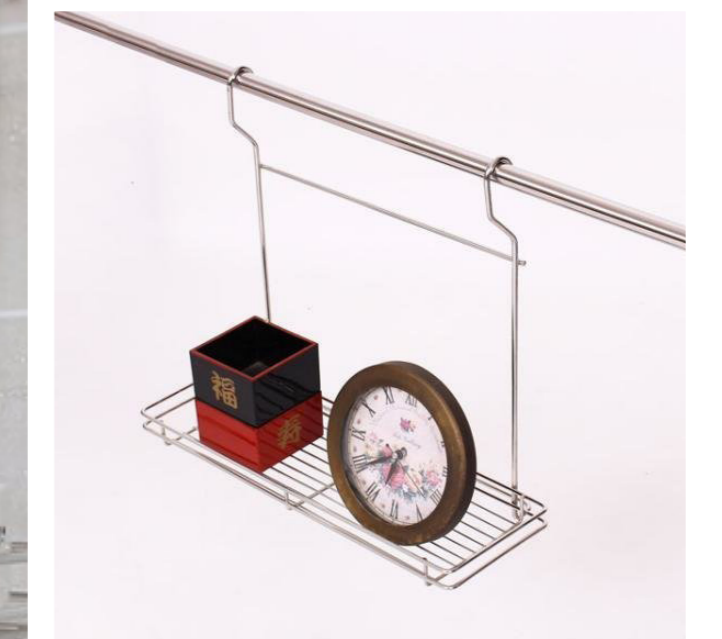

MÓC TREO 1 TẦNG

Màu Sắc	Màu bạc
Chất Liệu	Inox, nhựa PP
Kích Thước	30.5 * 12 * 25 cm

Sản phẩm đã qua gia công xử lý xi mạ bề mặt

73.600vnd