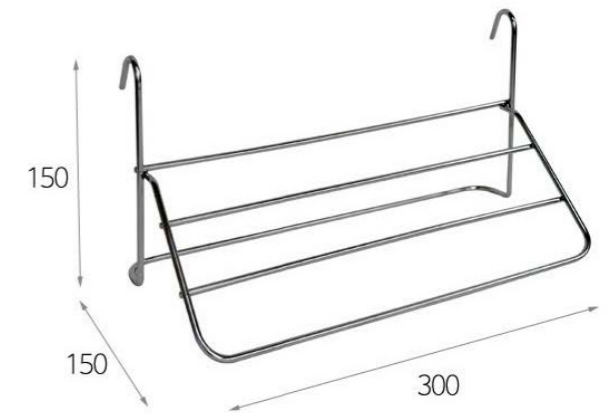

KỆ TREO KHĂN

Màu Sắc	Màu bạc
Chất Liệu	Inox, nhựa PP
Kích Thước	30 * 15 * 15 cm

Sản phẩm đã qua gia công xử lý xi mạ bề mặt

50.600vnd