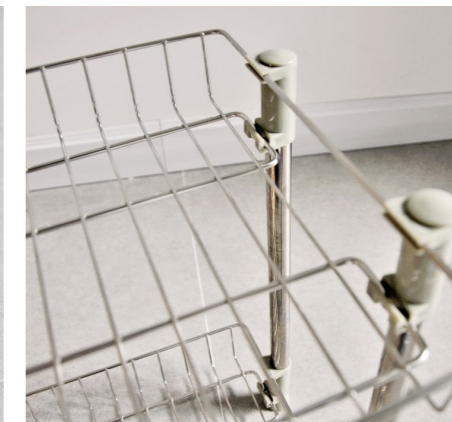

KỆ TỨ GIÁC 2 TẦNG

Màu Sắc	Màu bạc
Chất Liệu	Inox, nhựa PP
Kích Thước	40 * 33 * 28 cm

Sản phẩm đã qua gia công xử lý xi mạ bề mặt

299.000vnd