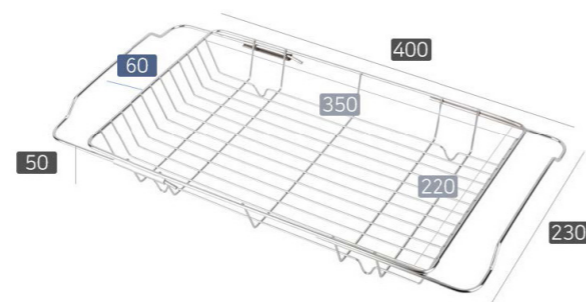

Sản phẩm đã qua gia công xử lý xi mạ bề mặt

552.000vnd

RỔ TỬ GIÁC CÓ TAY KÉO

Màu Sắc	Màu bạc
Chất Liệu	Inox
Kích Thước	40 * 23 * 5 cm

Sản phẩm đã qua gia công xử lý xi mạ bề mặt

92.000vnd

KỆ ĐỰNG CHÉN BÁT 2 TẦNG CÓ KHAY THOÁT NƯỚC

Màu Sắc	Màu bạc
Chất Liệu	Inox
Kích Thước	42.5 * 30.5 * 45 cm

Sản phẩm đã qua gia công xử lý xi mạ bề mặt

966.000vnd

KỆ ĐỰNG CHÉN BÁT 800

Màu Sắc	Màu bạc
Chất Liệu	Inox
Kích Thước	80 * 26 * 26 cm

Sản phẩm đã qua gia công xử lý xi mạ bề mặt