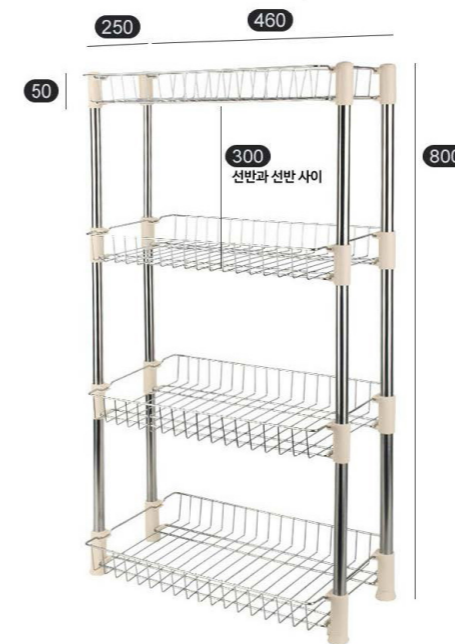

KỆ GÓC THÔNG MINH 2 TẦNG

Màu Sắc	Màu bạc
Chất Liệu	Inox, nhựa PP
Kích Thước	28 * 37 * 32 cm

Sản phẩm đã qua gia công xử lý xi mạ bề mặt

253.000vnd

KỆ GÓC THÔNG MINH 3 TẦNG

Màu Sắc	Màu bạc
Chất Liệu	Inox, nhựa PP
Kích Thước	25 * 36 * 56 cm

Màu Sắc	Màu bạc
Chất Liệu	Inox, nhựa PP
Kích Thước	40 * 33 * 28 cm

Sản phẩm đã qua gia công xử lý xi mạ bề mặt

299.000vnd

KỆ TỨ GIÁC 3 TẦNG

Màu Sắc	Màu bạc
Chất Liệu	Inox, nhựa PP
Kích Thước	46 * 57.7 * 25.3cm

Sản phẩm đã qua gia công xử lý xi mạ bề mặt

391.000vnd

KỆ TỨ GIÁC 4 TẦNG

Màu Sắc	Màu bạc
Chất Liệu	Inox, nhựa PP
Kích Thước	46 * 80 * 25 cm

Sản phẩm đã qua gia công xử lý xi mạ bề mặt

483.000vnd

MÓC TREO ĐỰNG THÌA Đũa

Màu Sắc	Màu bạc
Chất Liệu	Inox, nhựa PP
Kích Thước	12 * 11,5 * 33 cm

Sản phẩm đã qua gia công xử lý xi mạ bề mặt

41.400 – 50.600vnd

MÓC TREO 1 TẦNG

Màu Sắc	Màu bạc
Chất Liệu	Inox, nhựa PP
Kích Thước	30.5 * 12 * 25 cm