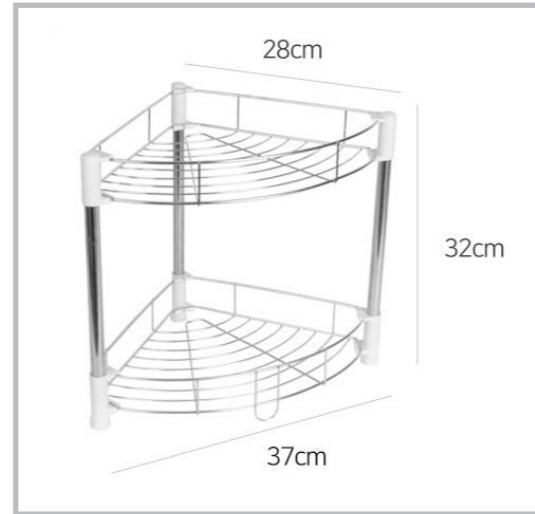

KỆ GÓC THÔNG MINH 2 TẦNG

Màu Sắc	Màu bạc
Chất Liệu	Inox, nhựa PP
Kích Thước	28 * 37 * 32 cm

Sản phẩm đã qua gia công xử lý xi mạ bề mặt

253.000vnd

KỆ GÓC THÔNG MINH 3 TẦNG

Màu Sắc	Màu bạc
Chất Liệu	Inox, nhựa PP
Kích Thước	25 * 36 * 56 cm

Sản phẩm đã qua gia công xử lý xi mạ bề mặt

345.000vnd

KỆ GÓC THÔNG MINH 4 TẦNG

Màu Sắc	Màu bạc
Chất Liệu	Inox, nhựa PP
Kích Thước	36 * 81 * 25 cm

Sản phẩm đã qua gia công xử lý xi mạ bề mặt

437.000vnd

KỆ TỨ GIÁC 2 TẦNG

Màu Sắc	Màu bạc
Chất Liệu	Inox, nhựa PP
Kích Thước	40 * 33 * 28 cm

Sản phẩm đã qua gia công xử lý xi mạ bề mặt

299.000vnd

KỆ TỨ GIÁC 3 TẦNG

Màu Sắc	Màu bạc
Chất Liệu	Inox, nhựa PP
Kích Thước	46 * 57.7 * 25.3cm