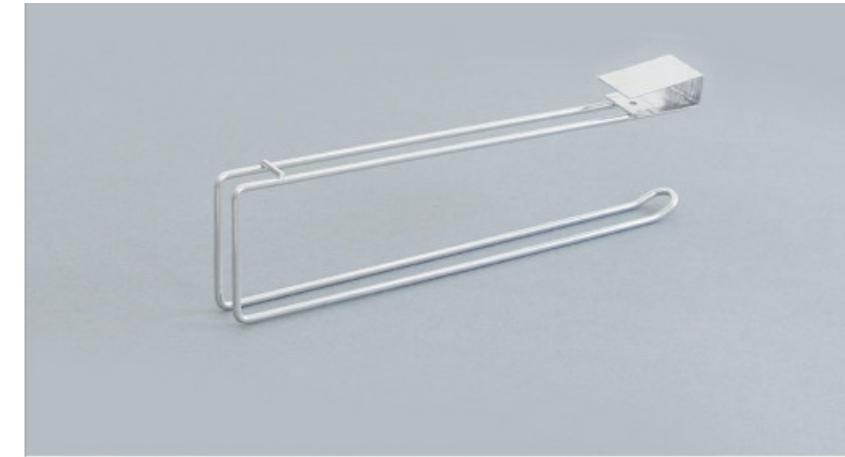

Sản phẩm đã qua gia công xử lý xi mạ bề mặt

73.600vnd

MÓC TREO 2 TẦNG

Màu Sắc	Màu bạc
Chất Liệu	Inox
Kích Thước	36 * 12 * 34 cm

Sản phẩm đã qua gia công xử lý xi mạ bề mặt

128.800vnd

KẸP ĐA NĂNG 1P

Màu Sắc	Màu bạc
Chất Liệu	Inox
Kích Thước	27 * 3 * 10 cm