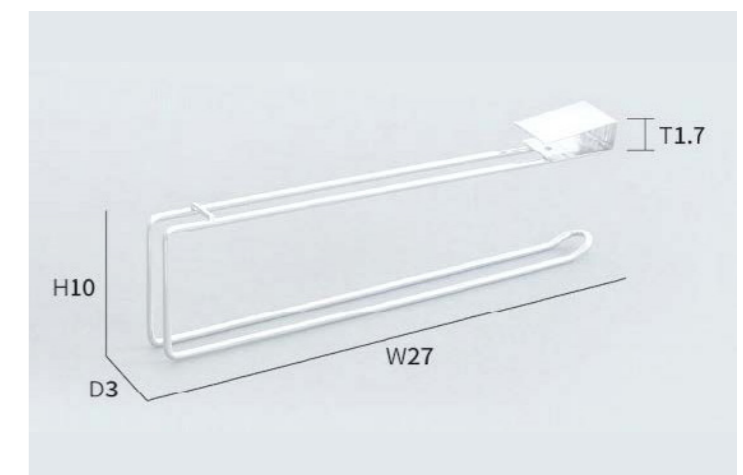

KẸP ĐA NĂNG 1P

Màu Sắc	Màu bạc
Chất Liệu	Inox
Kích Thước	27 * 3 * 10 cm

Sản phẩm đã qua gia công xử lý xi mạ bề mặt

32.200vnd