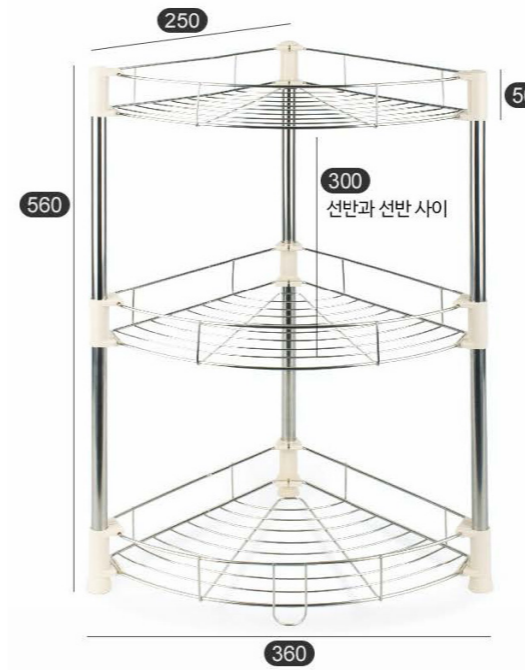

KỆ GÓC THÔNG MINH 2 TẦNG

Màu Sắc	Màu bạc
Chất Liệu	Inox, nhựa PP
Kích Thước	28 * 37 * 32 cm

Sản phẩm đã qua gia công xử lý xi mạ bề mặt

253.000vnd

KỆ GÓC THÔNG MINH 3 TẦNG

Màu Sắc	Màu bạc
Chất Liệu	Inox, nhựa PP
Kích Thước	25 * 36 * 56 cm

Sản phẩm đã qua gia công xử lý xi mạ bề mặt

345.000vnd

KỆ GÓC THÔNG MINH 4 TẦNG

Màu Sắc	Màu bạc
Chất Liệu	Inox, nhựa PP
Kích Thước	36 * 81 * 25 cm

Sản phẩm đã qua gia công xử lý xi mạ bề mặt

437.000vnd

KỆ TỨ GIÁC 2 TẦNG

Màu Sắc	Màu bạc
Chất Liệu	Inox, nhựa PP
Kích Thước	40 * 33 * 28 cm

Sản phẩm đã qua gia công xử lý xi mạ bề mặt

299.000vnd

KỆ TỨ GIÁC 3 TẦNG

Màu Sắc	Màu bạc
Chất Liệu	Inox, nhựa PP
Kích Thước	46 * 57.7 * 25.3cm