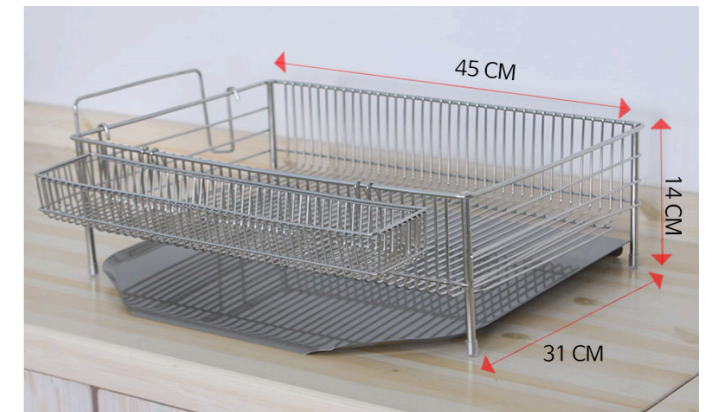

KỆ ĐUNG CHÉN BÁT 1 TẦNG CÓ KHAY THOÁT NƯỚC

Màu Sắc	Màu bạc
Chất Liệu	Inox
Kích Thước	34 * 24.5 * 10 cm

Sản phẩm đã qua gia công xử lý xi mạ bề mặt

552.000vnd