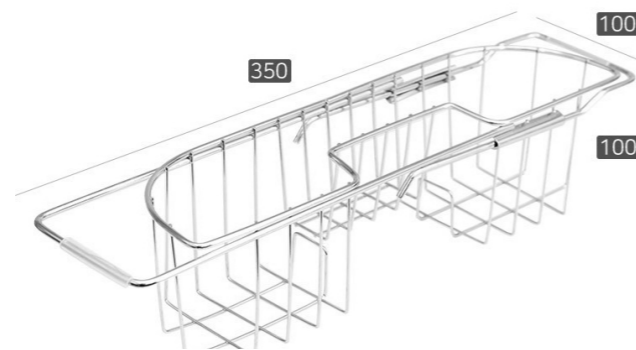

RỔ Đựng DỤNG CỤ RỬA CHÉN

Màu Sắc	Màu bạc
Chất Liệu	Inox
Kích Thước	35 * 10 * 10 cm

Sản phẩm đã qua gia công xử lý xi mạ bề mặt

78.200vnd