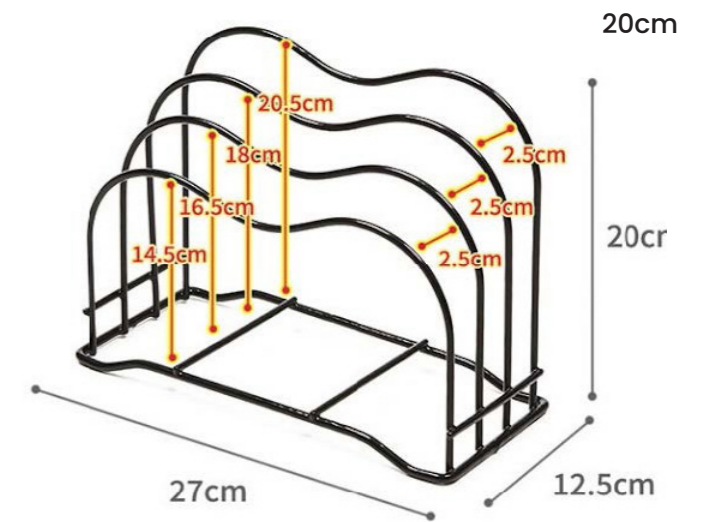

GIÁ ĐỤNG THỐT LƯỢN SÓNG

Màu Sắc	Màu bạc
Chất Liệu	Inox
Kích Thước	27 * 12.5 * 20 cm

Sản phẩm đã qua gia công xử lý xi mạ bề mặt

100.000vnd